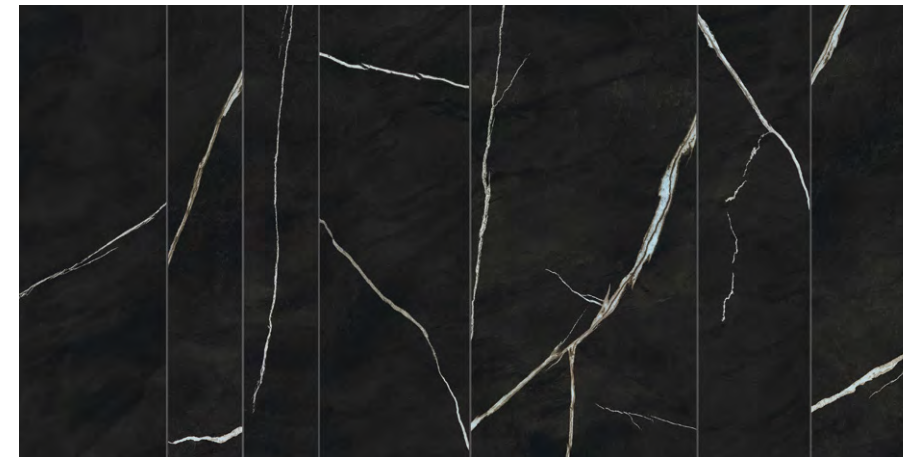

Marvel Meraviglia Black Origin
Grid Velvet
59,5x118,2 cm - 23³/₈"x46¹/₂"