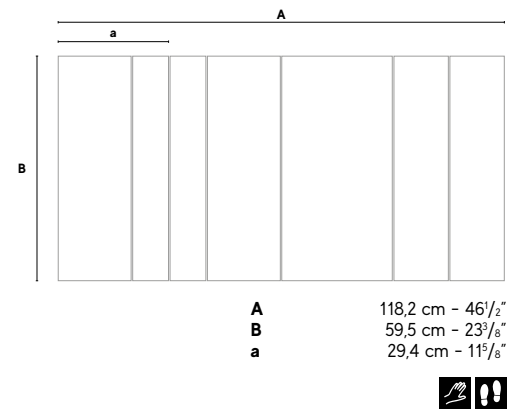

Marvel Meraviglia Silver Majestic
Grid Velvet
59,5x118,2 cm - 23³/₈"x46¹/₂"