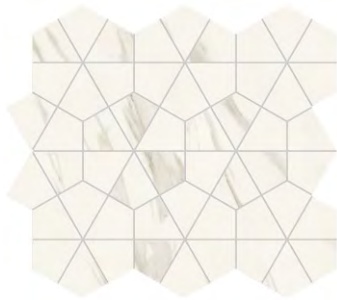

Porcelain Tiles Decors

Marvel Meraviglia Calacatta Meraviglia Hexagon⁽¹⁾ Polished
40,3x46,6 cm - 15⁷/₈"x18³/₈"