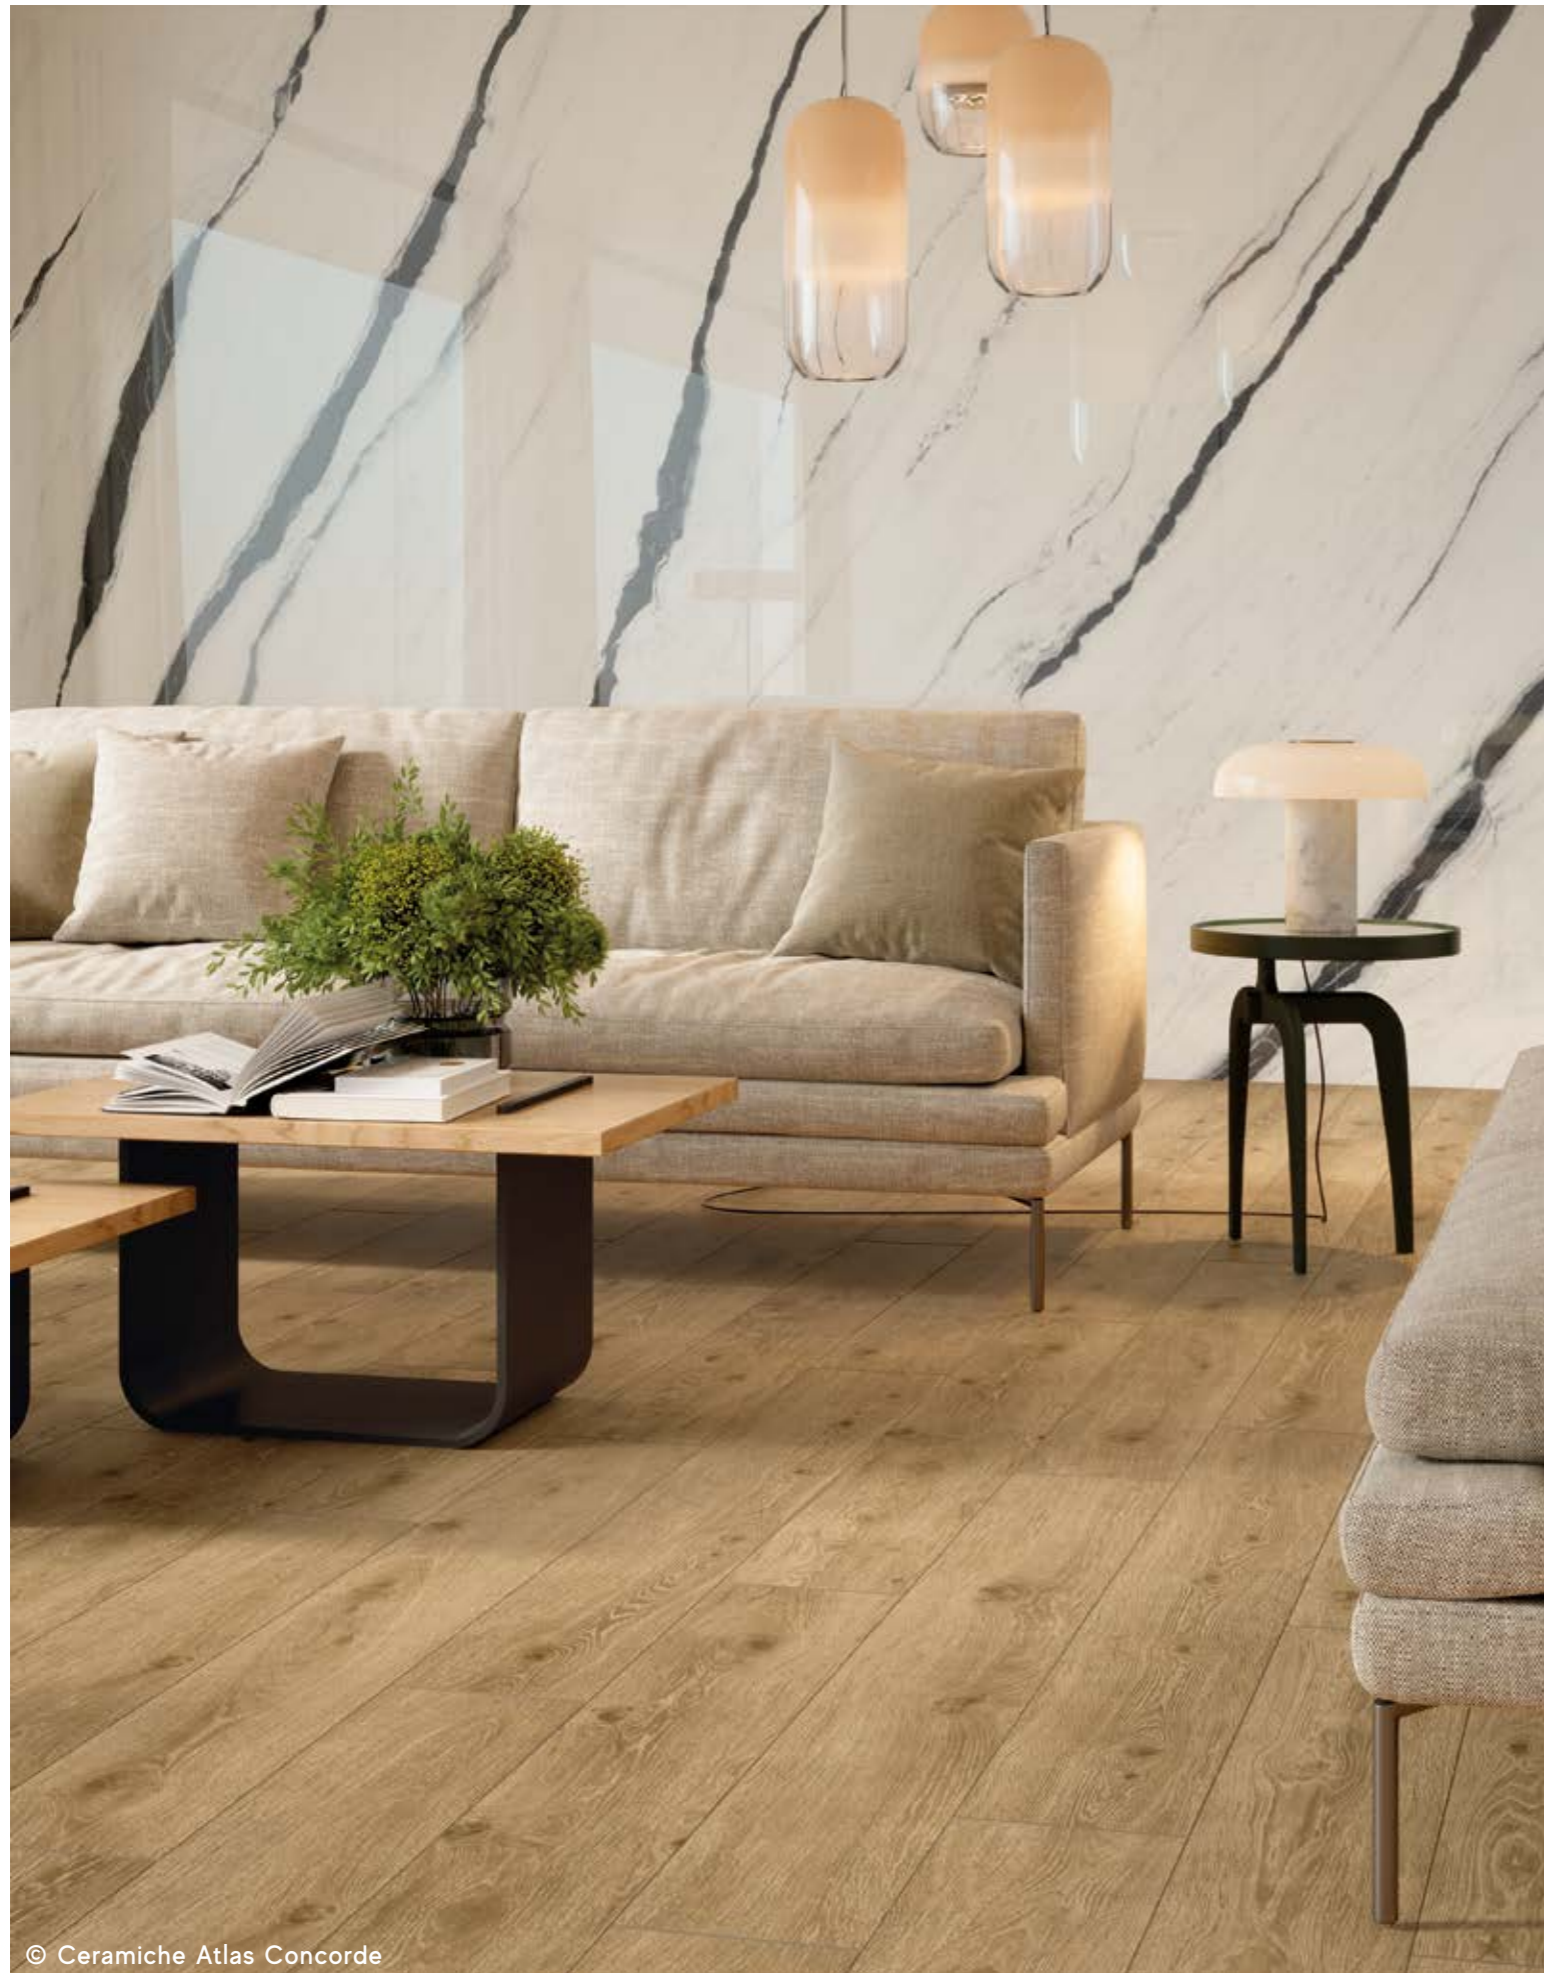

FLOOR
Wine Oak Cabernet
Вайн Оак Каберне
20x160

© Ceramiche Atlas Concorde