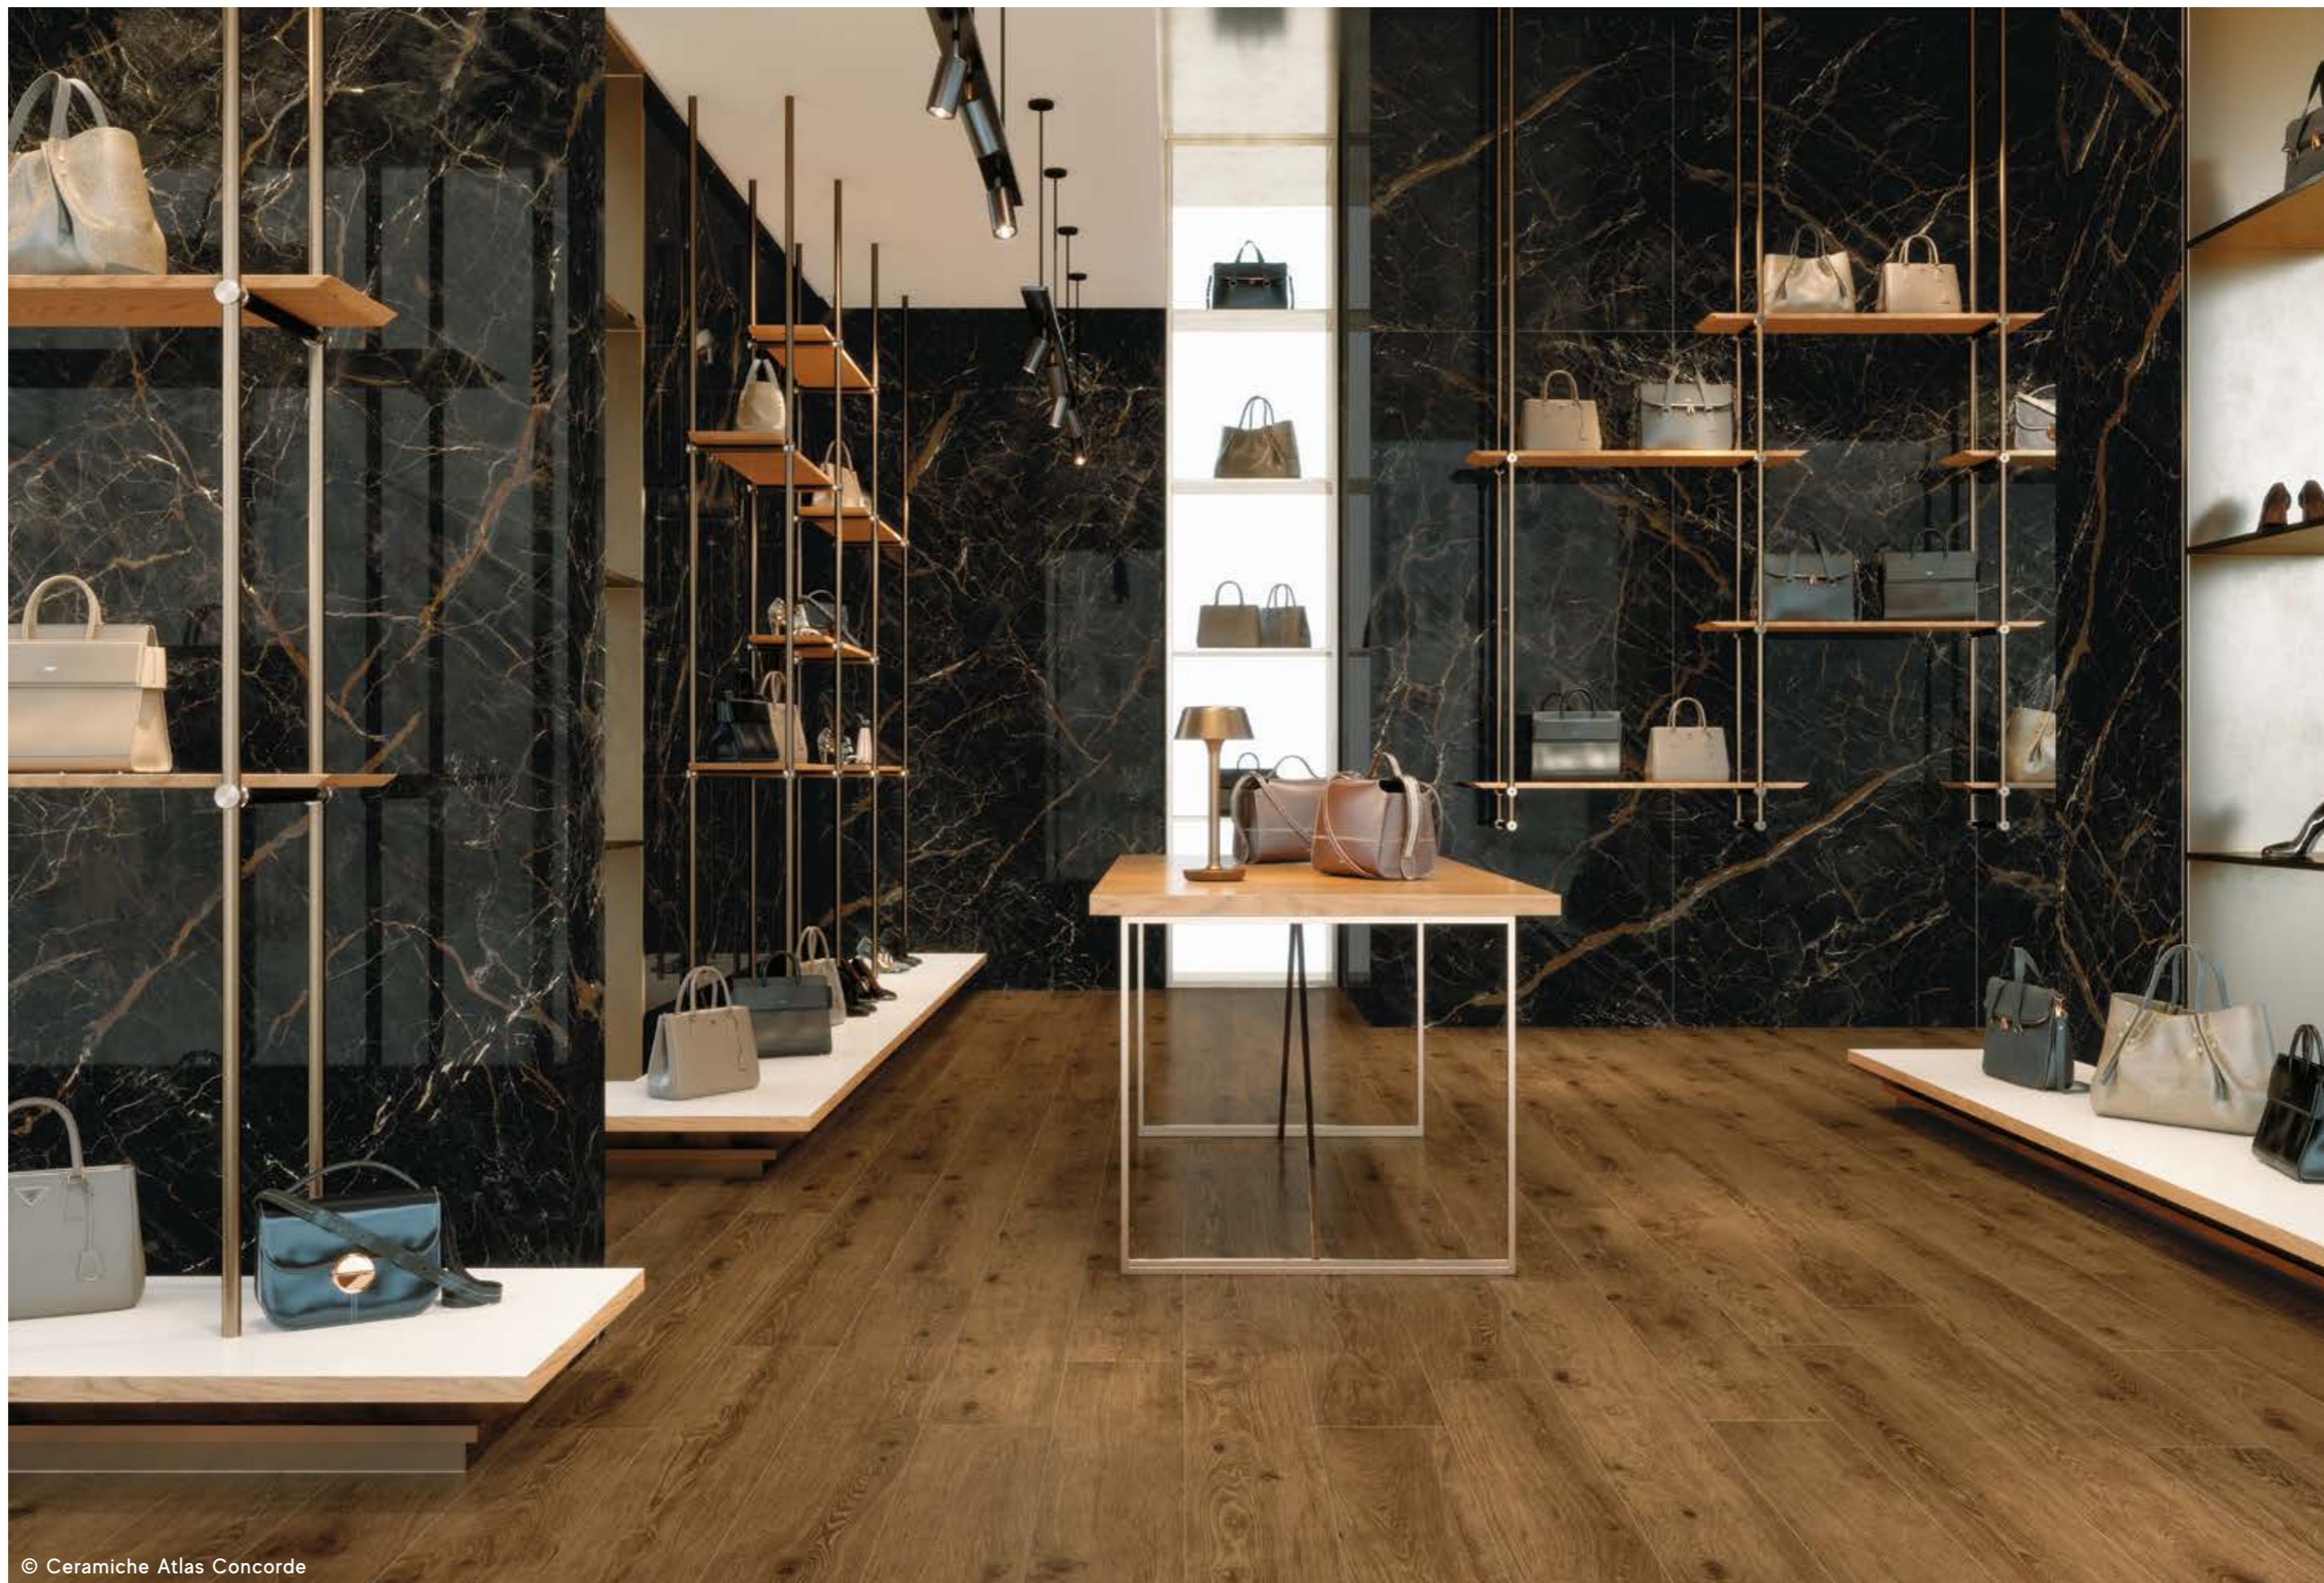

FLOOR
Wine Oak Brunello
Вайн Оак Брунелло
20x160

WALL
Forte dei Marmi Ombra di Caravaggio Polished
Форте Дей Марми Омбра Ди Караваджо Лаппато
120x278

© Ceramiche Atlas Concorde

Wood Look